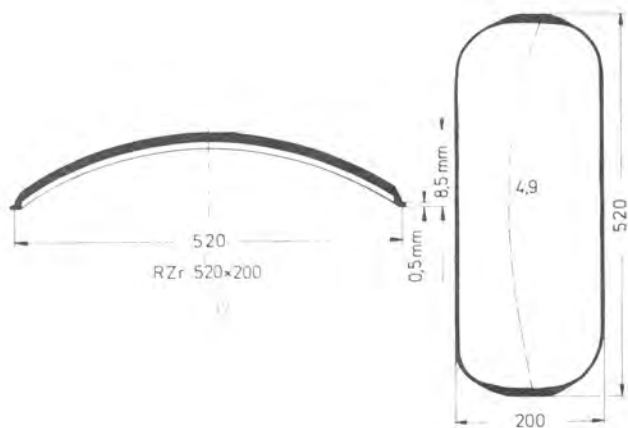

Supplement

R Series

El último elemento de las indicaciones en el pedido constituyen las medidas en decimas de milímetros, pero siempre en cifras redondas a cero o a cinco para evitar una multiplicidad de tamaños.

De la forma de cristal B el catálogo contiene todas las medidas tanto en forma de tablas como en forma de imágenes. El tamaño apropiado puede ser escogido tanto según medidas como según imágenes.

El catálogo contiene imágenes en tamaño natural de todos los cristales de las formas L, E, D H y G como también de los cristales de formas especiales. Para estos cristales desistamos de una indicación en tablas dado que se puede escoger tales cristales únicamente según imágenes. La indicación de medidas fue hecha en decimas de milímetros sin redondeándolas.

Un pedido debe incluir los siguientes datos:

Cantidad, Tipo de cristal, Letra distintiva, medidas del cristal.
p. e.: 10 pzas. Konkav T 210 x 230 x 160

Por la regla general los tamaños que no están listados en el catálogo pueden ser entregados por la fábrica por producción especial. En estos casos hace contar con un plazo de entrega retrasado en función del tiempo necesitado para la producción y la expedición.

Rechteckform • Rectangular shape
Forme rectangulaire • Forma rectangular

Supplement

T Series

La clasificación Sternkreuz para cristales de forma

Sternkreuz system för formglas

Los cristales de forma Sternkreuz se suministran en bolsitas de 40 mm. de ancho (cristales redondos 45 mm. de ancho), en los colores siguientes: