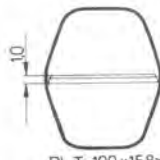

Supplement

R Series

El último elemento de las indicaciones en el pedido constituyen las medidas en decimas de milímetros, pero siempre en cifras redondas a cero o a cinco para evitar una multiplicidad de tamaños.

Tonnenform • Barrel shape
Forme à tonneau • Forma de barril

Tr 145 x 171 x 150
Konkav

Pl. Ts 156 x 133 x 50

Pl. Tr 157 x 157 x 80

Ts 160 x 160 x 100
Konkav

Pl. T 160 x 281 x 230

PL. Tr 162 x 192 x 148

Tg 165 x 125 x 090
Standard

Pl. Ts 169 x 160 x 55

PL. Tr 170 x 171 x 100

Te 171 x 186 x 95
Konkav

T 171 x 221 x 110 Talon
Konkav

Ts 172 x 135 x 095
Konkav

Tr 173 x 150 x 105
Konkav

Tr 174 x 154 x 120
Konkav

Ts 180 x 158 x 065
Konkav

Tg 182 x 176 x 105
Konkav

Pl. Tr 182 x 180 x 105

Ts 187 x 187 x 115
Konkav

Pl. Tr 190 x 158 x 92

T 195 x 316 x 160
Konkav

Tonnenform • Barrel shape Forme à tonneau • Forma de barril

T 203 x 259 x 235 Talon
Konkav