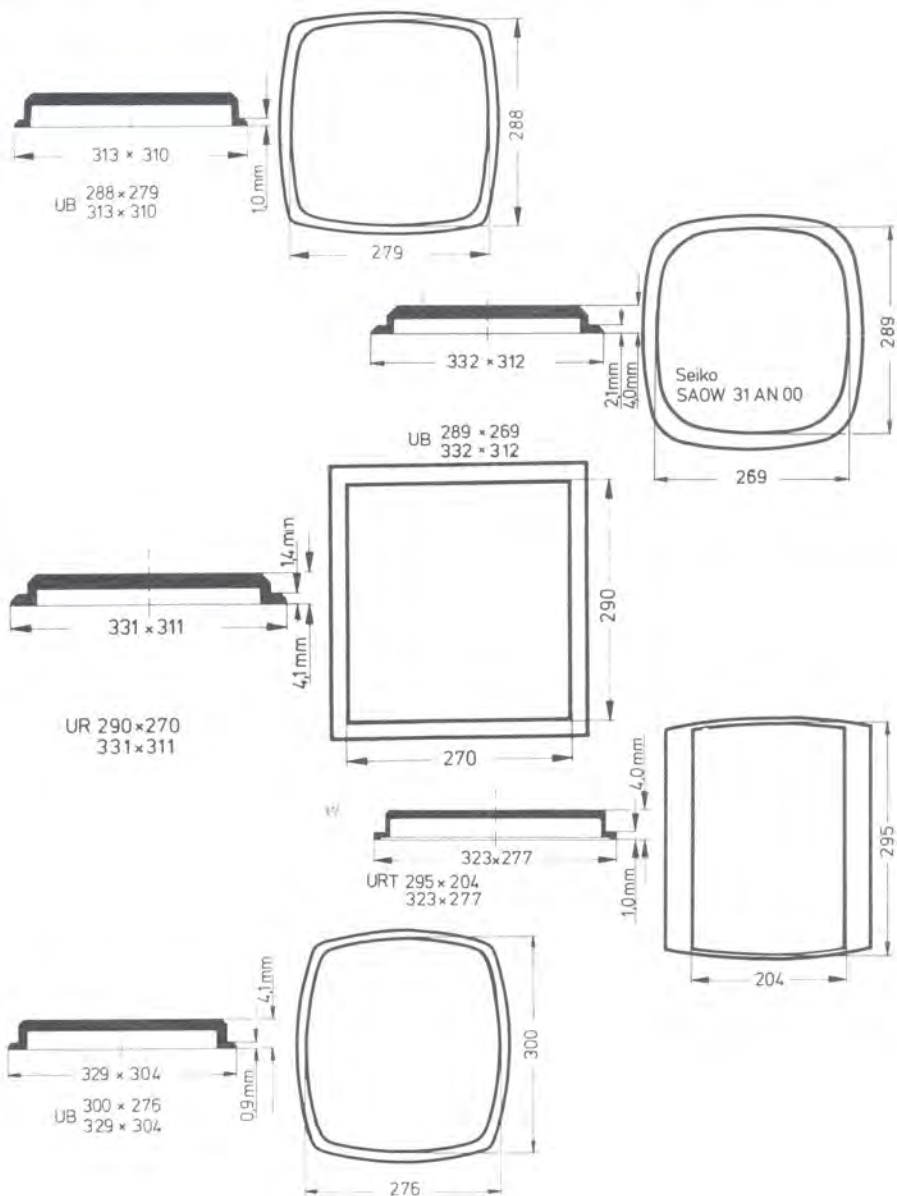

SPEZIAL

Unterleggläser • Underlayered-glasses
Verres d'assise • Cristales de forma asiento