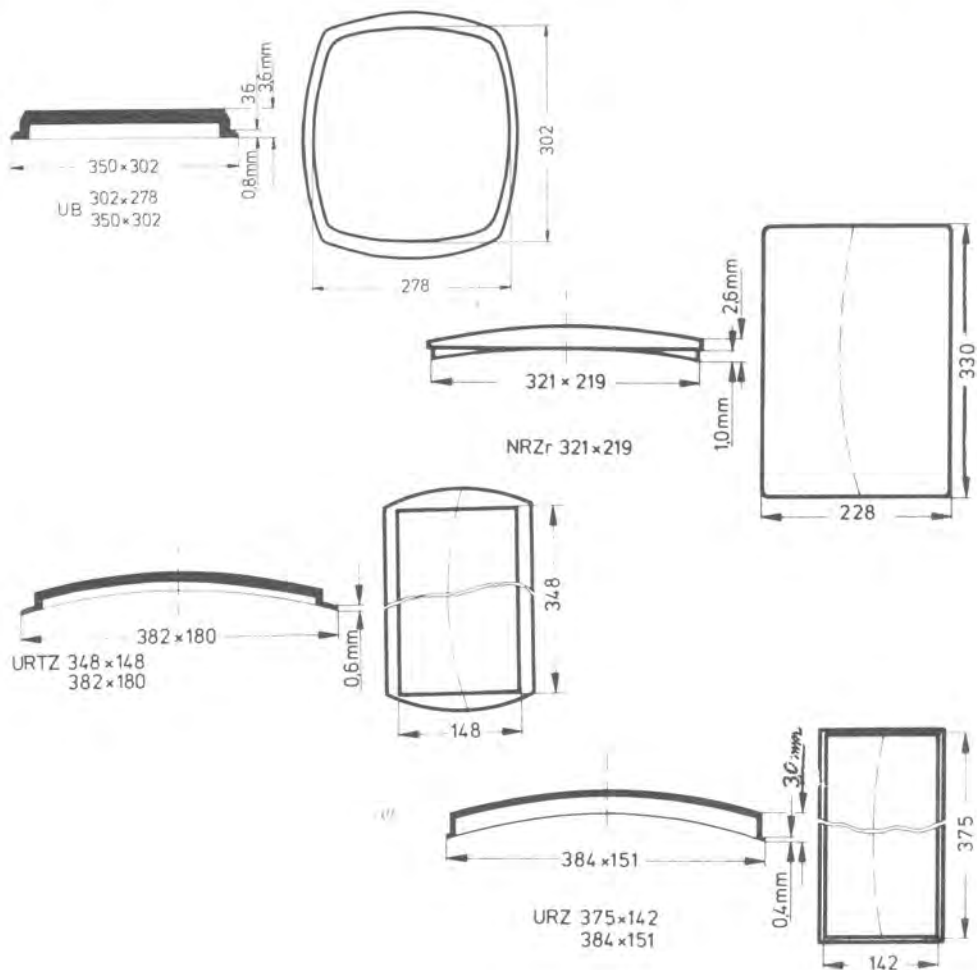

Unterleggläser • Underlayered-glasses
Verres d'assise • Cristales de forma asiento

SPEZIAL